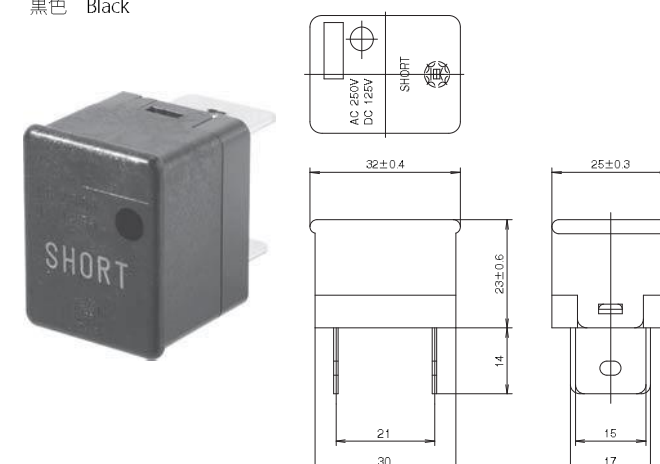

UPH-4R

品名 Item	品名略号 Cat. No.	備考 Remarks
チャンネルベース (支持レール) Channel base (Support rail)	BAA-1000	
	BADA-1000	
止め金具 Metal fitting	BNL-5	

品名 Item	品名略号 Cat. No.	備考 Remarks
終端用止め金具 Metal fitting for terminal	BNL-6	
警報コモンバー Common bar	UPH-4R -CM BAR	
絶縁カバー Insulation cover	UPH-4R 絶縁カバー Insulation cover	

UP形用プラグ

UP形blankピース UP type blank piece

●色 Color
黒色 Black

UP形ショートプラグ UP type short plug

●色 Color
黒色 Black

■カタログの記載内容は予告なく変更することがありますので、ご注文に際してはご確認ください。
■ Information in this catalog is subject to change without notice. Please confirm product information when ordering.