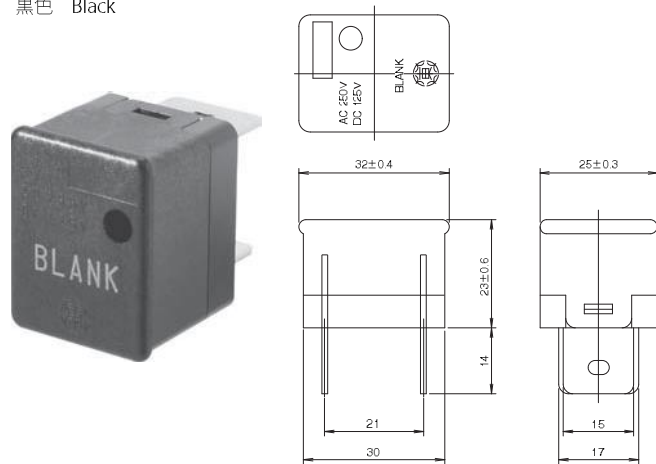

UPH-4R

品名 Item	品名略号 Cat. No.	備考 Remarks
チャンネルベース (支持レール) Channel base (Support rail)	BAA-1000	
	BADA-1000	
止め金具 Metal fitting	BNL-5	

品名 Item	品名略号 Cat. No.	備考 Remarks
終端用止め金具 Metal fitting for terminal	BNL-6	
警報コモンバー Common bar	UPH-4R -CM BAR	
絶縁カバー Insulation cover	UPH-4R 絶縁カバー Insulation cover	

UP形用プラグ

UP形blankピース UP type blank piece

●色 Color
黒色 Black

UP形ショートプラグ UP type short plug

●色 Color
黒色 Black

■カタログの記載内容は予告なく変更することがありますので、ご注文に際してはご確認ください。
■ Information in this catalog is subject to change without notice. Please confirm product information when ordering.